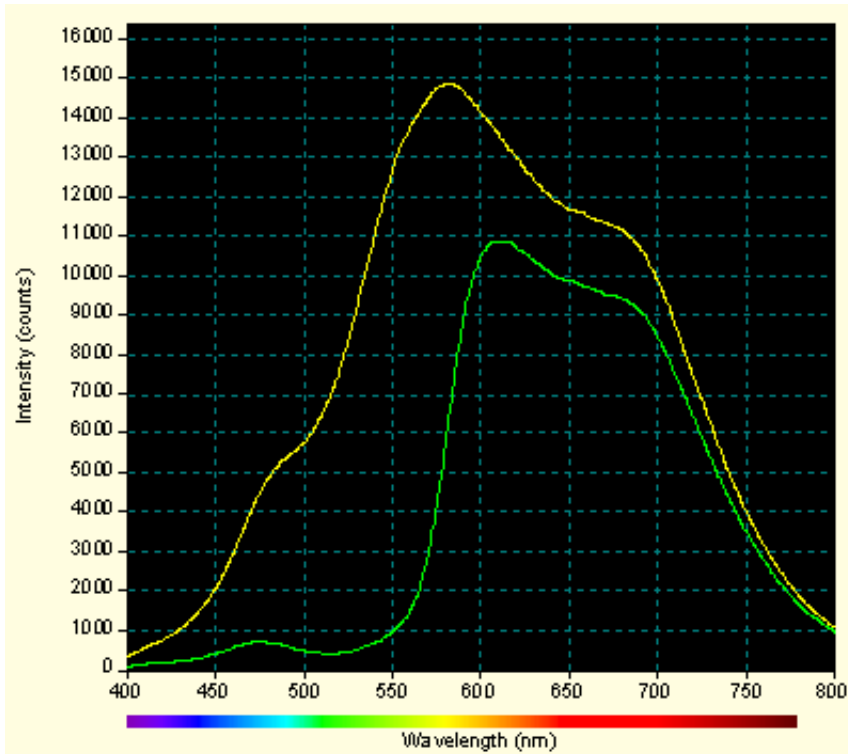

曝 祈 隕 雪 靚 曝 曝-> 澆 雪 曝 梁 抵 釘 祈 澈 澆 箔 雪 批 抵 釘 曝
 靚 芸 潔 單 桌 啤 曝 -> 豢 嗅 雪 曝 傲 互 瑟 雪 憤 豢 嗆 豢 癩 a 瑞
 毆 曝 雪 鉸 剌 曆 豢 豢 錙 蝸 揮 塚 曝 檄 X 豢 嗅 雪 曝 閻 虫
 梢 豢 蝸 揮 塚 剛 圾 豢 嗅 抵 釘 廣 霏 癩 a 瑕 鉸 蝸 輸
 曝 -> 蝸 輸 雪 曝 豢 嗅 雪 豢 撮 曝 霏 檄 乚 癩 a 瑕 鉸 蝸 輸
 颯 -> 搵 雪 霏 癩 舐 陞 桀 綽 蝸 揮 嗅 鉸 祈 閻
 痕 脈 粹 驚 批 舫 雪 曝 瘥 蝸 檄 阡 蝮 搭 瑕 漲 > 搵 癩 a 鉸
 航 靚 扯 府 抵 釘 廣 霏 擊 檄 阡 蝮 搭 瑕 漲 > 搵 癩 a 鉸
 傲 兵 豢 啤 搵 癩 a 瑯 霏 曝 檄 兵 搭 瑕 漲 > 搵 癩 a 鉸
 豢 嗅 雪