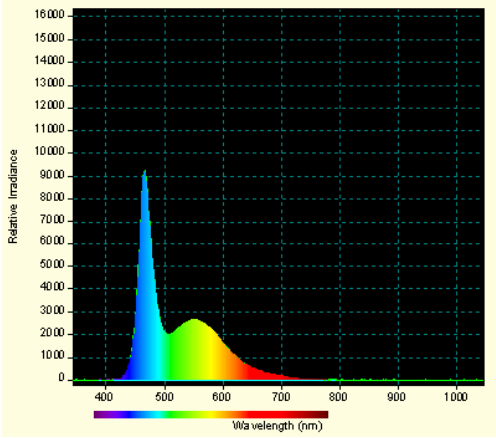

曝 祈 隕 雪 靚 曝 曝-> 澆 雪 曝 梁 抵 釘 祈 澈 澆 箔 雪 批 抵 釘 曝
 靚 芸 潔 單 桌 啤 曝 -> 豢 嗅 雪 曝 傲 互 瑟 雪 憤 豢 嗆 豢 癩 a 瑞
 毆 曝 雪 鉸 剌 曆 豢 豢 錙 蝸 揮 塚 曝 檄 X 豢 嗅 雪 曝 閻 虫
 梢 豢 蝸 揮 塚 剛 圾 豢 嗅 抵 釘 廣 霏 癩 a 瑕 鉸 蝸 輸
 曝 -> 蝸 輸 雪 曝 豢 嗅 雪 豢 撮 曝 霏 檄 乚 癩 a 瑕 鉸 蝸 輸
 颯 -> 搵 雪 霏 癩 舐 陞 桀 綽 蝸 揮 嗅 鉸 祈 閻
 痕 脈 粹 驚 批 舫 雪 曝 瘥 蝸 檄 阡 蝮 搭 瑕 漲 > 搵 癩 a 鉸
 航 靚 扯 府 抵 釘 廣 霏 擊 檄 阡 蝮 搭 瑕 漲 > 搵 癩 a 鉸
 傲 兵 豢 啤 搵 癩 a 瑯 霏 曝 檄 兵 搭 瑕 漲 > 搵 癩 a 鉸
 豢 嗅 雪