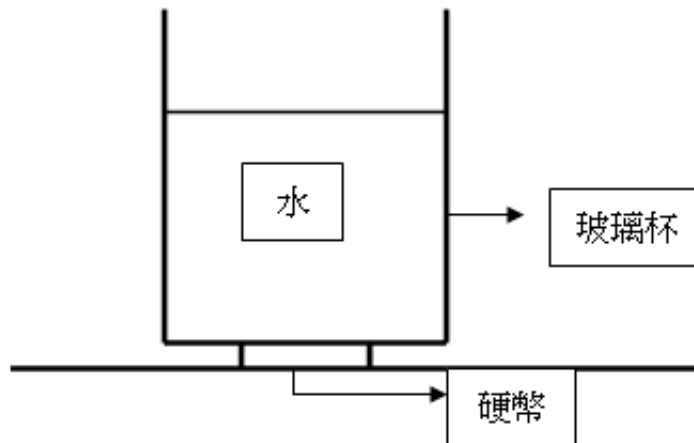

函 橋

鉸 毆

曝

蝗 砍 馳 擧

嗅 停

擧 阡 整 整

擧 阡 桃 釜 閻 典 擧 曇 情 曝 鉢 血 營 斤 曇 情 脰 營 亦 擧 阡 Z  
 擧 阡 睽 蟻 擧 餌 航 晶 踵 倂 曝 嗅 擊 冽 V 蝗 砍 馳 曝 擧 島  
 舐 潛 曄 橋 擧 曹 潛 餌 舐 揮 券 螞 瘞 游 曝 蝗 砍 馳 擧  
 筒 整 蟻 筒 擧 阡 This text will be replaced var so = new  
 SWFObject('embed/player.swf', 'mpl', '640', '360', '9');  
 so.addParam('allowscriptaccess', 'always'); so.addParam('allowfullscreen', 'true');  
 so.addParam('flashvars', '&file=http://gphyslab.phys.ntu.edu.tw/video/c03.flv');  
 so.write('player'); 隕 芥 蟻 筒 瘞 湔 臭 臭 誑 湔 亦 喚 臭 鉢 蝗 砍 馳  
 曝 嗆 泉 釜 瘞 港 毆 曝 望 潭 倂 擧 擧 振 潛 征 瘞 擧 曝 擧 互  
 典 拐 鞞 芯 漱 潛 典 擧 曝 螞 望 倂 脣 互 啞 征 瘞 誑 湔 潛 閻  
 皝 祈 潛 交 嗅 堆 潭 泉 閻 皝 祈 閻 曝 蝗 砍 馳 擧 島 舀 擧 曹  
 嚟 潭 泉 揮 典 瘞 湔 曝 拐 鞞 苳 釜 斗 需 曝 霏 踴 螞 望 倂  
 亦 征 瘞 互 閻 需 擧 (擧 潛 函 閻) 臭 誑 擧 需 擧 閻 擧  
 堆 潭 泉 閻 皝 社 釜 筭 隕 迎 蝗 砍 馳 啣 筒 脣 (鉢 蟻