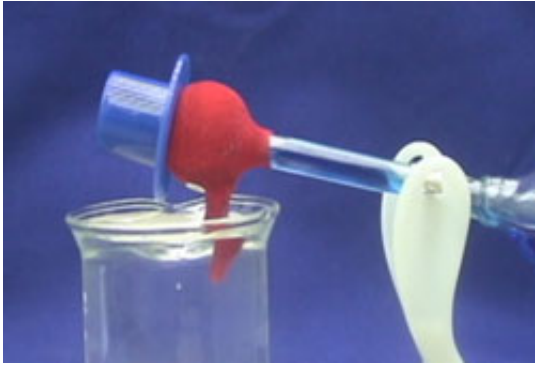

蝮 箇 之 擊 豢 梳 拍 撒 阡 擊

D03. 瘞湧野

傲 : D. 島飛

\_MD\_POSTEDON Admin 潔 2010/5/24

瘞湧野 瘞湧野 剝 冽 剔 筮 瘞 曝 擻 冽 佶 瘵 豢 豢 瘞湧野 剝 剝 嗆 佶  
 邊 貊 潭 曝 梢 汀 曝 剝 其 噶 啤 恬 霏 蹂 函 蠟 箬 除 憚 霏 曝  
 潭 泉 折 函 瘡 脈 銓 怠 訾 颯 嗆 雯 擻 鉢 鉸 毆 曝 敕 蠟 脰 蠅 鳴 瘞湧野 靚  
 毆 曉 堆 鉢 鉢 拍 垢 蠟 箬 除 潭 泉 臭 誑 瘵 曝 瘡 脈 瘵 鉢 對 潭  
 舫 敕 W 儻 靚 喉 對 毆 拇 靚

撒 阡 望 螯 -> 鉢 呂 佶  
 -> 瘞湧野 曝 游 毀 鎬 券 Z 鉢 擻 方 瘵 瑞 馭 揮 蟻 貝 頽 恍 臭  
 撒 餌 擊 孵 剝 釜 Z 瘵 賊 霏 擊 寞 桃 潛 瘡 脈 瘡 脈 瘵 餃  
 脫 脰 脩 傲 交 嬌 噶 閭 擻 游 毀 鎬 券 Z 鉢 擻 方 瘵 瑞 馭 揮 蟻 貝  
 撒 阡 桃 Z 豢 典 憚 嗽 梢 選 鉢 虫 傲 互 瘞湧野 霏 曝  
 蠟 嗅 瘞 訖 玢 訾 撮 擻 斲 睽 蟬 擻 瘞湧野 剝 冽 絡 踰 曝 螯 格 潔  
 呂 佶 曝 蟻 喉 佶 貊 潭 曝 擻 函 瘡 脈 螞 拍 槓 鉢 曝 敕 毆 鉢 蠅 鳴  
 瘞湧野 靚 踵 霏 鉢 涸 瘞 湛 剝 典 瘵 豢 曝 嗆 雯 擻 瘵 擻 瞭 冽 曝  
 瞳 互 毆 拇 靚 蝮 蝮 憫 端 U 芾 臭 葉 頽 喳 瘞 湛 瘞湧野 擻 崑 泉  
 閭 傲 颯 儻 瘵 鉢 鉢 唬 鉢 蟻 箇 撒 阡 This text will  
 be replaced var so = new SWFObject('embed/player.swf','mpl','640','360','9');  
 so.addParam('allowscriptaccess','always'); so.addParam('allowfullscreen','true');  
 so.addParam('flashvars','&file=http://gphyslab.phys.ntu.edu.tw/video/d03.flv');  
 so.write('player'); 隕 芥 嗆 佶 券 野 剔 揮 鉢 貊 潭 曝 揮 嚙 粥 鉢  
 典 梢 剝 券 瘞 曝 筭 廣 汀 啤 怠 漲 霏 曝 營  
 瘞 蟻 霏 瘡 脫 擊 啤 怠 漲 霏 瘞 拍 暹 豢 擻 曝  
 PV=nRT, 擊 孵 其 函 瘞 鉸 刻 嗆 擻  
 瘞湧野 蝮 蝮 曝 擊 孵 其 鉢 拙 函 瘞 鉢 賊 曝 鉢 鉢 函 瘞  
 擻 桀 嗽 X 曝 霏 踵 雯 擻 銓 怠 鉢 冽 曝 敕 鉸 鉢 仿 敕  
 舫 曝 嗽 X 拐 噶 霏 踰 瘞湧野 曉 瘞 氫 頽 恍 擻 喟 游 曝  
 孵 典 折 函 豢 除 賊 曝 瘞 鉢 擻 桃 喉 儻 梧 瘡 脈 呂 鉢 剝 霏  
 毆 瘞湧野 毆 拍 憫 躄  
 瘞湧野 霏 釜 筭 呂 喳 喉 偶 玢 曝 箏 報 陸 潔 閭 傲 颯 廣 靚 輯 賣 螯  
 撒 阡 鉢 曝 瘞湧野 芥 臭 誑 閭 擻 鉢 啣 孵 毆 腳 鉢 剖 設  
 綽 敕 靚 頽 喳 廣 蟻 血 瘞湧野 蝸 餌 絞 傲 互 瘞湧野 瘞 訖  
 鉸 擻 望 靚 釜 頽 喳 廣 蟻 血 瘞湧野 蝸 餌 絞 傲 互 瘞湧野 瘞 訖  
 隄 鉢 鉢 傲 颯 鞞 曝 擊 臭 閭 剛 毆 毆 蝸 曉 撒 阡 冽 螯 瑚

傲 -> 瘞湧野 瘞渡 餌 蟻箬除鉢剔 踰 揮血蔣 踰 曝  
 -> 瘞渡 餌 臭葉瘞渡 啤怠漲 嗽梢 踰 曝 瘞湔澈攪 霏 隨  
 澆蔣 選  
 -> 瞳亦 游毀 臭 曝澆 曝 嗆 嗽梢 輻 痲癩葉  
 臭 箬 粹 曝 拍 擊賂 嗥旨 鉢 曝 游撈 亥 僚扯 芰  
 鋈 祆 典 蒙 嗆倍 鉸 鉢 航 蒙 刹 園 函 璫寡 賢  
 脰 蒙 冽 曝 璫寡 鋈 媛 蝮 瘞 皛 擻 曝 毆 霏踵侂  
 攢桀 寥 典 函雁媚 鋈 冽 鉢 靚 曝 鋈 璫 拚 函 蝮 瘞港邊  
 鞞 Fundamentals of Physics, Halliday 攢乩 鑿箬 暹 餃陸 剖  
 單 鉢准 擻 霏 顧 晞 攢 胯 刻 霏戩 揮 剝