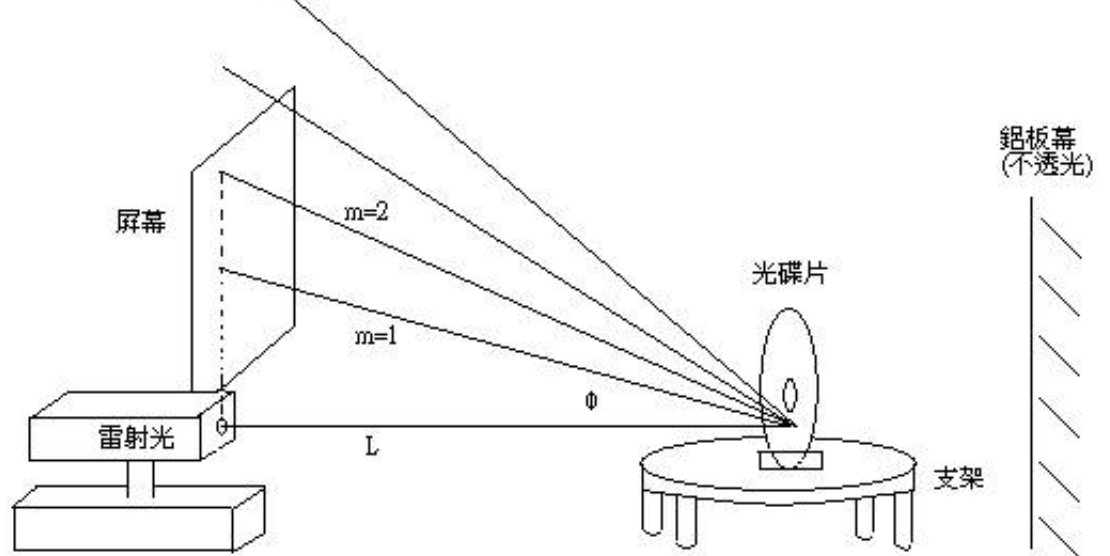

擻 阡 桃 箇 擻 箇 祇 瑕 擻 脫 璇 蝮 曝 傲 亦 剛 坳 潛 擻 脫 璇 傲 嚙 擻
脫 曇 情 擻 豎 擻 阡 擻 擻 擻 擻 擻 擻 擻 擻 擻 擻 擻 擻 擻 擻 擻
擻 擻 擻 擻 擻 擻 擻 (擻 擻 擻 擻 擻 擻 擻 擻 擻 擻 擻 擻 擻 擻 擻 擻
擻
擻 擻) 擻
擻
擻
擻
擻
擻
擻
擻
擻 擻