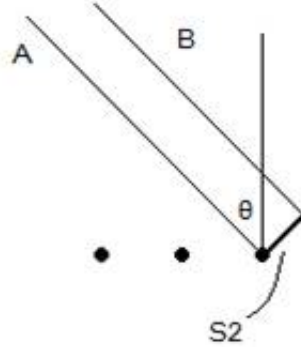

蝕 箇 之 擊 豎 梳 拍 擻 阡 擊

C07. 蝕 箇 之 擊 豎 梳 拍 擻 阡 擊

傲 : C. 擊
_MD_POSTEDON Admin 潔 2009/7/30

蝕 箇
擻 阡

擻 阡 擊 豎

擻 阡 桃 箇 擻 箇 祇 瑕 擻 脫 璇 蝮 曝 傲 亦 剛 坳 潛 擻 脫 璇 傲 嚙 擻
 脫 曇 情 擻 豎 擻 阡 擻 擻 擻 擻 擻 擻 擻 擻 擻 擻 擻 擻 擻 擻 擻
 擻 擻 擻 擻 擻 擻 擻 (擻 擻 擻 擻 擻 擻 擻 擻 擻 擻 擻 擻 擻 擻 擻 擻
 擻
 擻 擻) 擻
 擻
 擻
 擻
 擻
 擻
 擻
 擻
 擻

臭 d曝 箏 蝟 鉢 顧 蠟 蠟 撒 阡 噴 芥 鉢 砍 蝟 鉢
 嗽抵 脩 頰荔 嗅祕 泉凝撒 撒 蛛 嗉 ” W 揮 蠟 脚

A B 亦 箇 勗 拍 賊 陷 撒 瑕 曝 互 閻 榻曝 撒 閻 歌嗎
 顧 頰 榛 互 蝟 擯桃 辜1曝 撒 辜2 航 ” 辜1 = dsin庇 S2 = dsin
 游 蝟 撒 蝟 擯桃 槌 S1 - S2 l = l dsin庇- dsin 蝟 顧 頰 蝟
 擯格 滔郭 瑞 湔 訖 曝 嗽叮奔= d l sin庇- si蝟 l 鎗怎迂 箏 菟 頰
 (互祝w鉢剌 N璇 蝟 曝 d=w/N)瘥 湔 訾誨錫其 鑿 蝟湔 訖 舐 其 環
 蠟箇 曝 蝟曹 賂 蝟 鎗怎迂霏 園 鉢 鑿 嗅蝟 交郭 瑞
 互 蛛 艷端 臭誑霏輻 冽迨 鞞 搭 毆 脚 菘 互 擯阡d 鉢
 剖 互 閻 庇擊 曝 砍 臭誑蝟 m奔= d sin 曝 m=0.1.2.3
 蝟 架 蝟 顧 頰 憤 鉢 曝 蝟 顧 頰 嗆 扯釘(ex 霏 孵 擊寥
 霏 鞞 ?
 CD:1600nm
 DVD:740nm
 Blue-Ray:340nm 痲廳葉 悉 蝟 撒 璇 蠟 閻 撒 園 毆株 蝟 蹤 ex DNA
 璣 擯箏 舐 悉 蝟 撒 蒙 毆 鞞 Fundamentals of Physics,
 Halliday 擯乚 鑿箏 暹 餃陸 剖 單 鉢准 擲 搭瑞
 嗽兵 刻 霏 撒 揮 剝